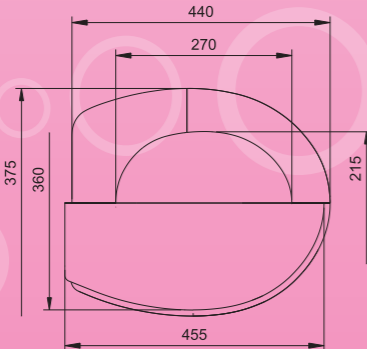

Decor shower cabins

Decor tempered glass: 6 mm
Aluminium frame
Height: 185 cm

KORALLE

1170803	1/4 round	80X80
1170802	1/4 round	90X90
1170805	corner	80X80
1170804	corner	90X90

SEAWORLD

1170607	1/4 round	80X80
1170606	1/4 round	90X90
1170609	corner	80X80
1170608	corner	90X90

kg
2,50

OLDIE
1146121

kg
3,25

STAIRWAYS
1145848

kg
2,60

BAYWATCH, FLIPPO,
DOLPHIN, OPTIMIST

AMBIENTA

OLDIE, SPEEDY