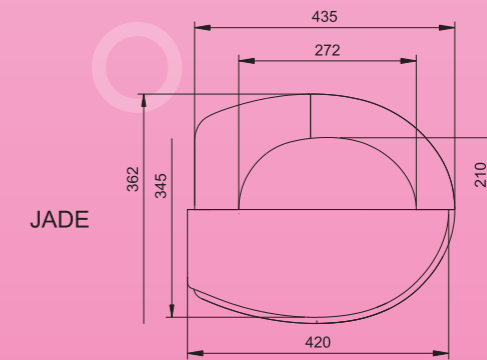

Decor shower cabins

Decor tempered glass: 6 mm
Aluminium frame
Height: 185 cm

1170803	1/4 round	80X80
1170802	1/4 round	90X90
1170805	corner	80X80
1170804	corner	90X90

1170607	1/4 round	80X80
1170606	1/4 round	90X90
1170609	corner	80X80
1170608	corner	90X90

1170405	1/4 round	80X80
1170502	1/4 round	90X90
1170406	corner	80X80
1170602	corner	90X90

Shower trays

1171002	1/4 round	80X80
1170901	1/4 round	90X90
1171001	corner	80X80
1171101	corner	90X90

Vukovarska 6, 10310 Ivanić-Grad, Croatia
Phone: ++385 (0) 1 2881 525 / 2830 568
Fax: ++385 (0) 1 2881 529
www.ivanicplast.hr

MDF toilet seat

kg
3,00

kg
1,80

kg
1,85

kg
1,85

JADE