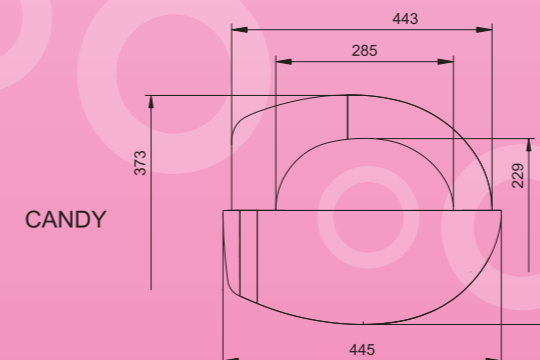

Decor shower cabins

Decor tempered glass: 6 mm
Aluminium frame
Height: 185 cm

KORALLE

1170803	1/4 round	80X80
1170802	1/4 round	90X90
1170805	corner	80X80
1170804	corner	90X90

SEAWORLD

1170607	1/4 round	80X80
1170606	1/4 round	90X90
1170609	corner	80X80
1170608	corner	90X90

QUATTRO

1170405	1/4 round	80X80
1170502	1/4 round	90X90
1170406	corner	80X80
1170602	corner	90X90

Shower trays

IVA
1/4 round

1171002	1/4 round	80X80
1170901	1/4 round	90X90
1171001	corner	80X80
1171101	corner	90X90

CANDY RED
1146020

CANDY BERMUDA
1146042

JADE CHERRY
1146767

kg
1,80

JADE ASH
1146774

kg
1,85

JADE EICHE HELL
1146777

kg
1,85