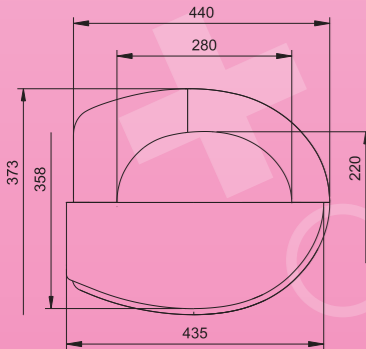

Decor shower cabins

Decor tempered glass: 6 mm
Aluminium frame
Height: 185 cm

KORALLE

1170803	1/4 round	80X80
1170802	1/4 round	90X90
1170805	corner	80X80
1170804	corner	90X90

SEAWORLD

1170607	1/4 round	80X80
1170606	1/4 round	90X90
1170609	corner	80X80
1170608	corner	90X90

kg
2,50

OLDIE
1146121

kg
3,25

STAIRWAYS
1145848

kg
2,60

BAYWATCH, FLIPPO,
DOLPHIN, OPTIMIST

AMBIENTA

OLDIE, SPEEDY