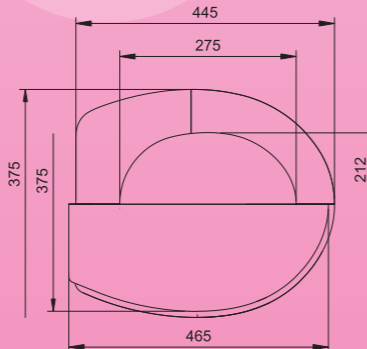

Decor shower cabins

Decor tempered glass: 6 mm
Aluminium frame
Height: 185 cm

KORALLE

1170803	1/4 round	80X80
1170802	1/4 round	90X90
1170805	corner	80X80
1170804	corner	90X90

SEAWORLD

1170607	1/4 round	80X80
1170606	1/4 round	90X90
1170609	corner	80X80
1170608	corner	90X90

kg
2,50

OLDIE
1146121

kg
3,25

STAIRWAYS
1145848

kg
2,60

BAYWATCH, FLIPPO,
DOLPHIN, OPTIMIST

AMBIENTA

OLDIE, SPEEDY