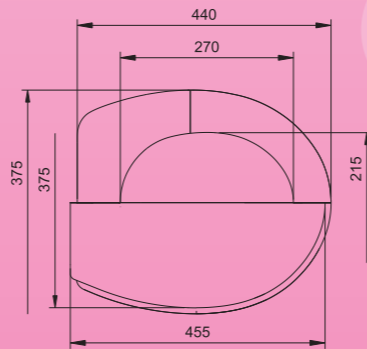

MDF decor toilet seats

kg
3,25

kg
2,60

kg
3,25

kg
2,60

kg
2,60

kg
2,60

kg
2,50

kg
3,25

kg
2,60

STAIRWAYS

Acrylic toilet seats

BOLD for kids